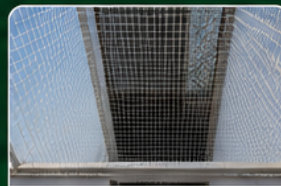

עמידה מושלמת מול קרינת השמש – ללא התייבשות, ללא סדקים וללא שינוי צבע.

חוט 0.7 מ"מ

עובי מדויק שמעניק חוזק מקסימלי יחד עם גמישות להתקנה קלה ומדויקת.

עמידות קיצונית לרוח ולגשם

מבנה חזק ויציב השומר על המתח והמראה גם בתנאי מזג אוויר קשים.

שקיפות מושלמת מראה נקי

בלתי נראה כמעט לעין, שומר על האסחטיקה של המבנה.

רשת איכותית = שקט ללקוח יותר התקנות. פחות קריאות שירות.

גליל מקצועי גדול במיוחד

18 מטר
גובה

100 מטר
אורך

פחות חיבורים התקנה מהירה ותוצאה נקייה ומקצועית

מתאימה **למגוון רחב** של שימושים והתקנות

מרפסות

חלונות

פירים ומעברים

גגות ומבני תעשייה

פתחים ואוורור

GREEN PLACE®

הסטנדרט החדש בישראל