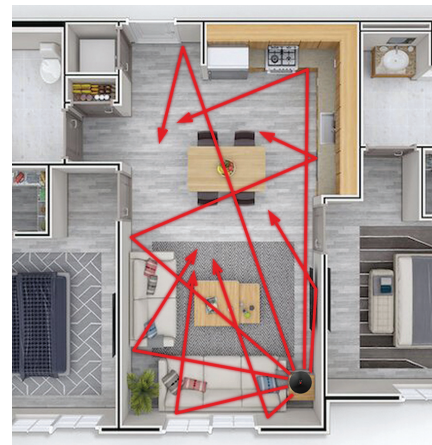

מדריך הפעלה
ותחזוקה

דגם: AN-B110-U

עכבר-נוס 360

מרחיק עכברים משולב אולטרה-סוני

מכשיר סוני ואולטרה סוני 360° להרחקת עכברים

מסדר צליל סוני ואולטרה סוני.
מסדר גלים היקפי 360°
בורר לבחירת עוצמת השידור.
בורר לבחירת סוג הצליל.
לשימוש פנימי בלבד.
מתאים לשטח כיוסי 50 מ"ר.
הפעלה בחיבור USB
מצורף כבל USB
ניתן לחבר לשנאי 5V

נתונים טכניים

כבל טעינה USB
פסק כח: טעינת USB 5V DC (לא מסופק יחד עם המכשיר)
מידות: קוטר 122 מ"מ, גובה 92 מ"מ.
משקל: 340 גרם.
צריכת חשמל: 2 וואט.
טווח תדרים של תדר על קולי: 4000-5000 HZ
טווח תדרים גלים אולטרה סוניים: 19000-60000 HZ
עוצמת פלט קול: 120 DB לכל רמקול
שטח כיוסי: 50 מ"ר.
כיוסי: 360 מעלות.
מסדר גלים אולטרה סוניים וגלים קוליים.
מספר מצבי עבודה להתאמה מיטבית.
לשימוש פנימי בלבד.
יישום: סלון, מטבח, בית מלון, בית חולים, משרד,
מחסן, חנייה מקורה, מרתף ועוד.