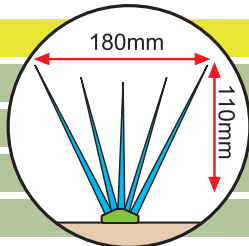

מניפה  
סמיכה  
ורחבה

עובי קוץ: 3 מ"מ  
50 קוצים ליחידה  
גובה כולל: 11 ס"מ  
רוחב מניפה: 18 ס"מ

מק"ט: 421

כמות באריזה: 10 יח'  
מס' אריזות בקרטון: 40  
אורך יחידה: 50 ס"מ  
אורך כולל: 5 מטר

מניפה  
קלאסית  
וחזקה