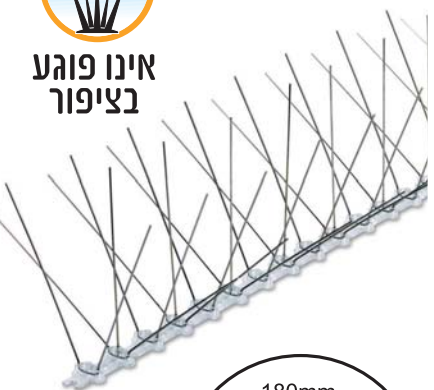

הגנה מפני יונים וציפורים

טרסיס קצף להרחקת יונים

דוקרן קלשון - 5 קוצים

בסיס פוליקרבונט עם הגנת UV דוקרני נירוסטה חזקים. מיפתח דוקרנים רחב במיוחד. להתקנה קלה ומהירה על כל משטח. מגיע במארז קרטון של 10 יחידות.

8 שנות אחריות נגד חלודה