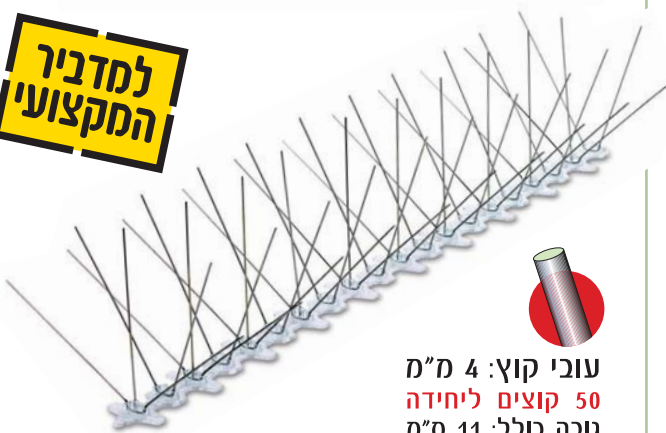

עובי קוץ: 4 מ"מ
50 קוצים ליחידה
גובה כולל: 11 ס"מ
רוחב מניפה: 18 ס"מ