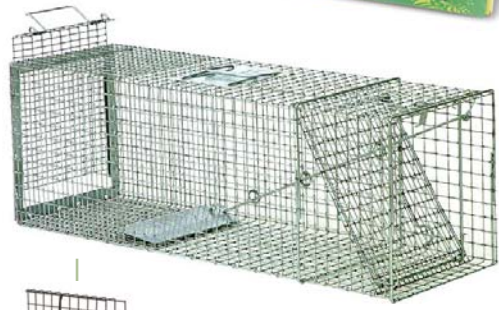

## מלכודת כלבים גדולה

מלכודת כלבים ענקית וחזקה, מתאימה לכל סוגי היונקים, כלבים, שועלים, תנים, חיזירי בר, ועוד.

למדביר המקצועי

הגדולה ביותר!

גדולה וחזקה ביותר  
150x50x61

הגדולה ביותר

מק"ט: 1004
כמות באריזה: 1 יח'
מס' אריזות בקרטון: 1
גודל המוצר: 150X50X61

## מלכודת חתולים מתקפלת

מלכודת חתולים ויונקים. הומנית, פלדת אל-חלד. מתקפלת לאחסון והובלה נוחים.

הנמכרת ביותר חסוה

מתקפלת וחזקה  
33x28x79

קיפול והרכבה מהיר ונוח

מגש דריכה רחב ורגיש

פתח כניסה רחב

מק"ט: 1001
כמות באריזה: 1 יח'
מס' אריזות בקרטון: 5
גודל המוצר: 33X28X79