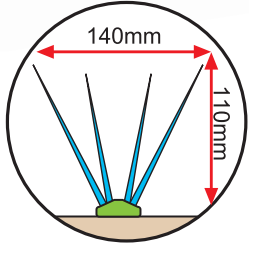

עובי קוץ: 3 מ"מ
40 קוצים ליחידה
גובה כולל: 11 ס"מ
רוחב מניפה: 14 ס"מ

דוקרני נירוסטה עמידים

מק"ט: 420
כמות באריזה: 10 יח'
מס' אריזות בקרטון: 60
אורך יחידה: 50 ס"מ
אורך כולל: 5 מטר

עופי מפה - מרחיק יונים

עופי מפה! - מרחיק יונים ממקומות חניה וקיבון כגון: קונסטרוקציות של סככות ומכנים, מעקות גגות, אדני חלון, מזגנים, מסתורי כביסה, גגונים, קולטי ודודי שמש וכד'.

חדש!