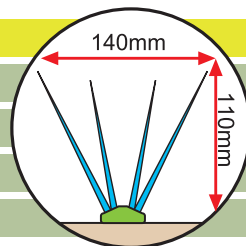

מק"ט: 420

כמות באריזה: 10 יח'
מס' אריזות בקרטון: 60
אורך יחידה: 50 ס"מ
אורך כולל: 5 מטר