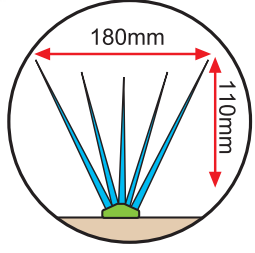

עובי קוץ: 3 מ"מ
50 קוצים ליחידה
גובה כולל: 11 ס"מ
רוחב מניפה: 18 ס"מ

דוקרני נירוסטה עמידים

מק"ט: 421
כמות באריזה: 10 יח'
מס' אריזות בקרטון: 40
אורך יחידה: 50 ס"מ
אורך כולל: 5 מטר

דוקרן W - 4 קוצים

בסיס פוליקרבונט עם הגנת UV דוקרני נירוסטה במארז קרטון. מתאים להתקנה על אדני חלון, משטחים רחבים, מזגנים, גגות, מרפסות ועוד. במארז קרטון של 10 יחידות.