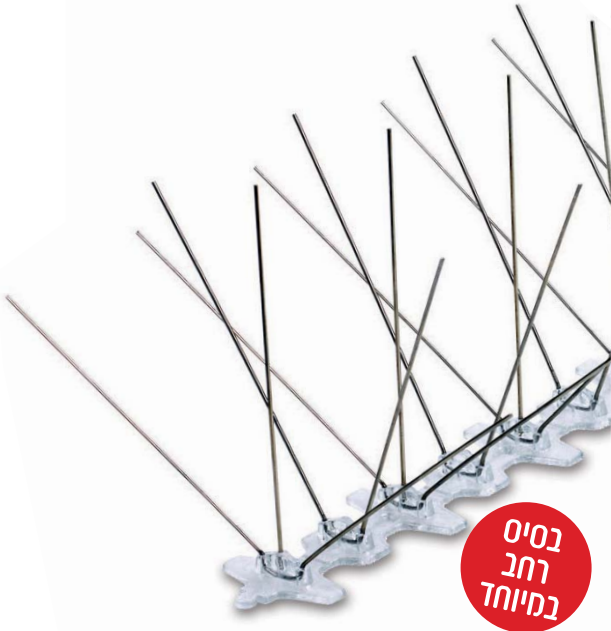

יונים וציפורים

8 שנות אחריות

נגד חלודה

אינו פוגע בציפור

דוקרני נירוסטה עמידים

חזק!

דוקרני נירוסטה חדשים ומקצועיים. עמידים יותר. חזקים ויעילים יותר.
עם 8 שנות אחריות נגד חלודה!

דוקרן קלשון - בסיס פוליקרבונט 5 קוצים

בסיס פוליקרבונט עם הגנת UV
דוקרני נירוסטה עבים. בסיס רחב במיוחד. מפתח קוצים רחב.
להתקנה קלה ומהירה על כל שטח.
8 שנים אחריות על חלודה!

בסיס רחב במיוחד

למדביר המקצועי