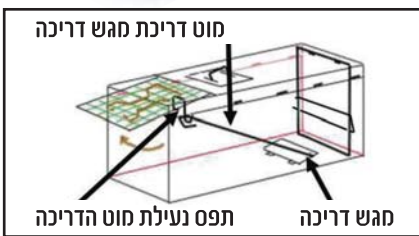

## מלכודת בלאק ממבה

מלכודת מכרסמים הומנית

**BLACK MAMBA**

מניע בקרוב  
חדש מוצר

מתאימה  
לעכברים  
ולחולדות

מלכודת מקצועית.  
ידיית נשיאה מתקפלת.  
מנגנון דריכה בלעדי.

יחידה  
מסוגה

מלכודת פלדה עמידה. עם מנגנון דריכה ייחודי.  
לכידה בטוחה ברגע הפעלת המנגנון.