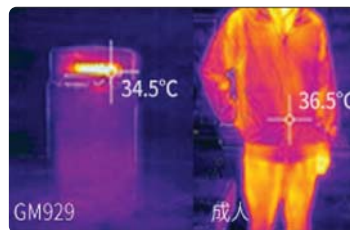

## HURRICANE HOME 2 LED

קטלן הוריקן "הום 2 לד" מצויד בשלוש מערכות משיכת חרקים מעופפים המבטיחות הקטנה משמעותית של אוכלוסיית המעופפים. נורת LED UVA ייחודית סגולה בעלת 32 נוריות, המייצרת אור בתדר 365 ננ"מ. אור זה מושך את הפרפרים והחרקים המעופפים והם מתקרבים אל הקטלן. בחלקו הפנימי של המכשיר מערכת HBT בלעדית, המדמה חום גוף אנושי, המפתה את היתושים והמעופפים להתקרב למכשיר. המערכת השלישית, מאוורר חרישי רב עוצמה השואב כל מעופף המתקרב לקטלן, מעביר אותו דרך מערכת הייבוש לתא האכסון. תא האכסון מצויד במגוון אוטומטי לנעילתו בעת כיבוי המכשיר, כך ששום מעופף שנלכד לא יוכל לברוח החוצה. המכשיר מצויד בכפתור סגע להפעלה בלחיצה אחת ועיצוב חללי מתקדם.