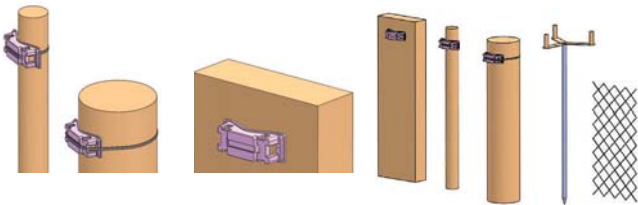

### מפלצת הזבובים - המלכודת המתקדמת בעולם

מפלצת הזבובים מובילה את קטגוריית מלכודות הזבובים המקצועיות, והיא נחשבת, ובצדק, למלכודת הזבובים המתקדמת מסוגה. גדולה, חזקה, עמידה, אפשרות לתלייה או הנחה, קערת פתיון נשלפת הנפרדת מתא איסוף החרקים, חומרים עמידים לכל מזג אוויר.

טורפת עד 400,000 זבובים

מפלצת הזבובים מתאימה למדביר המקצועי, למשקים, קיבוצים וחצרות

לא סולל פתיון

התקן המאפשר תלייה, על עץ, גדר, עמוד, קיר או הצבה על משטח ישר.

קערת הפתיון נפרדת מתא אחסון הזבובים, מה שמונע הרטבתם וטביעתם של הזבובים בפתיון והפצת ריחות רעים ורקבון החרקים.