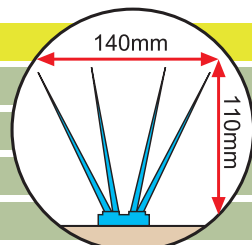

מק"ט: 422

כמות באריזה: 10 יח'
מס' אריזות בקרטון: 50
אורך יחידה: 50 ס"מ
אורך כולל: 5 מטר