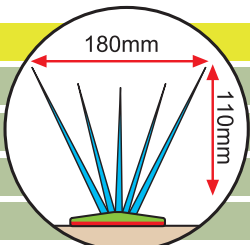

עובי קוץ: 4 מ"מ  
50 קוצים ליחידה  
גובה כולל: 11 ס"מ  
רוחב מניפה: 18 ס"מ

מק"ט: 423

כמות באריזה: 10 יח'  
מס' אריזות בקרטון: 50  
אורך יחידה: 50 ס"מ  
אורך כולל: 5 מטר