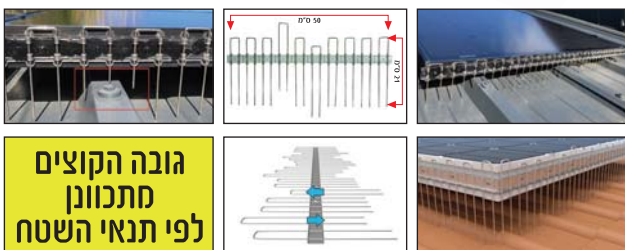

יונים וציפורים

חדש!

דוקרן דגם H - להגנה ללוחות סולאריים

בסיס פוליקרבונט גמיש עם הגנת UV. דוקרני נירוסטה עמידים וחזקים. מתאים להתקנה על משטחים רחבים, מזגנים, גגות, לוחות סולאריים ועוד. מונע כניסת יונים, וציפורים בגודל בינוני.

גובה הקוצים מתכוונן לפי תנאי השטח

מארז עם 4 יחידות
גובה קוצים: 21 ס"מ
אורך יחידה: 50 ס"מ
אורך כולל: 2 מטר