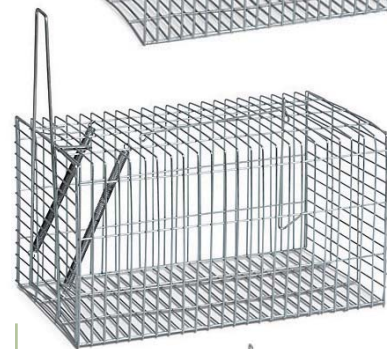

## מלכודת עכברים הומנית

מלכודות מקצועיות ללכידה הומנית. מפלדה מצופה נגד חלודה.  
לישימוש רב-פעמי. מאפשרות שחרור המכרסם ללא פגע.

מתאימה  
לעכברים  
ולחולדות

יעילות  
מוכחת

מלכודת רשת לעכברים חזקה וקומפקטית.  
מנגנון דריכה עדין המיועד למכרסמים קטנים.