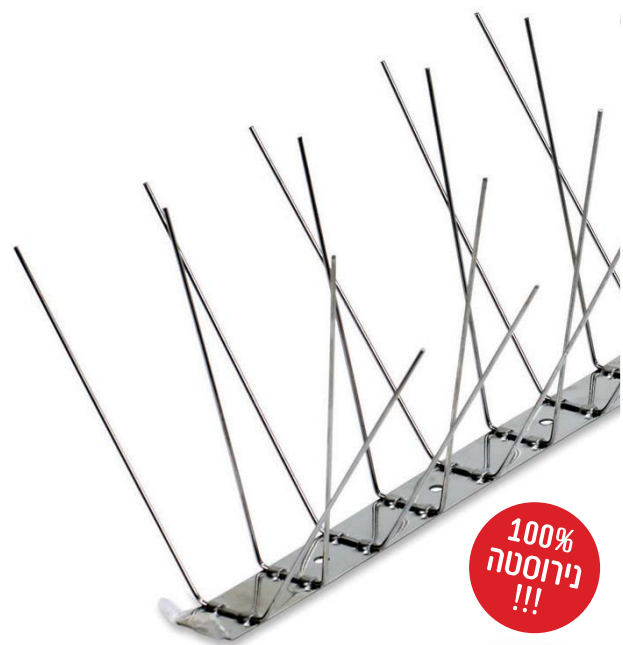

### דוקרן קלשון - בסיס פוליקרבונט 5 קוצים

בסיס פוליקרבונט עם הגנת UV  
דוקרני נירוסטה עבים. בסיס רחב במיוחד. מפתח קוצים רחב.  
להתקנה קלה ומהירה על כל שטח.  
8 שנים אחריות על חלודה!

בסיס רחב במיוחד

למדביר המקצועי

### דוקרן W - בסיס נירוסטה 4 קוצים

בסיס נירוסטה חזק.  
דוקרני נירוסטה עבים. מתאים להתקנה על אדני חלון, משטחים רחבים, מזגנים, גגות, מרפסות ועוד. מרחיק יונים, עורבים וציפורים בגודל בינוני. 8 שנים אחריות על חלודה!